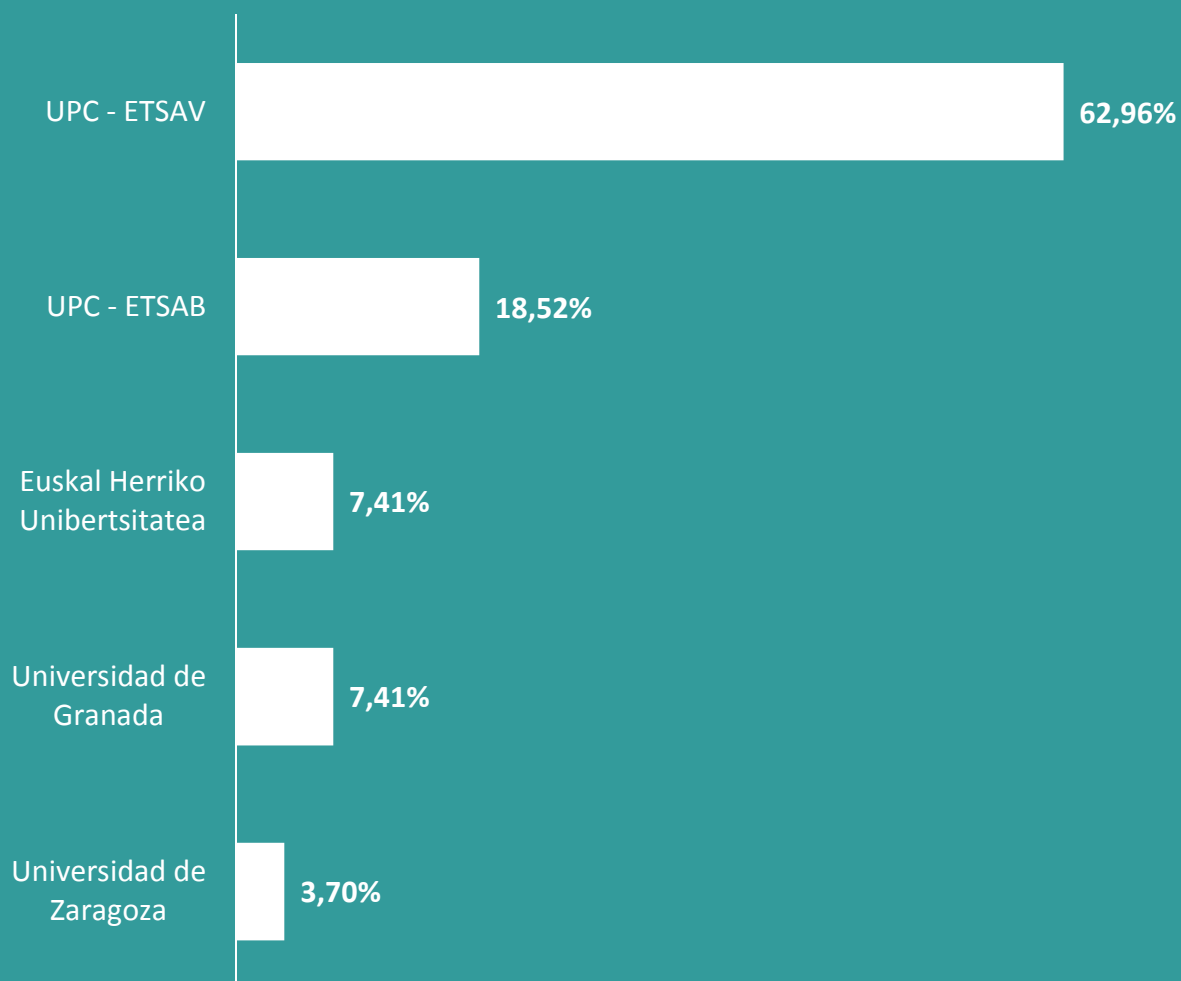

Procedència dels estudiants quadrimestre de primavera 2015-2016

El 62,96% dels alumnes provenen de l'ETSAV.
Un 18,52% de l'ETSAB.
La resta són d'altres Universitats espanyoles.