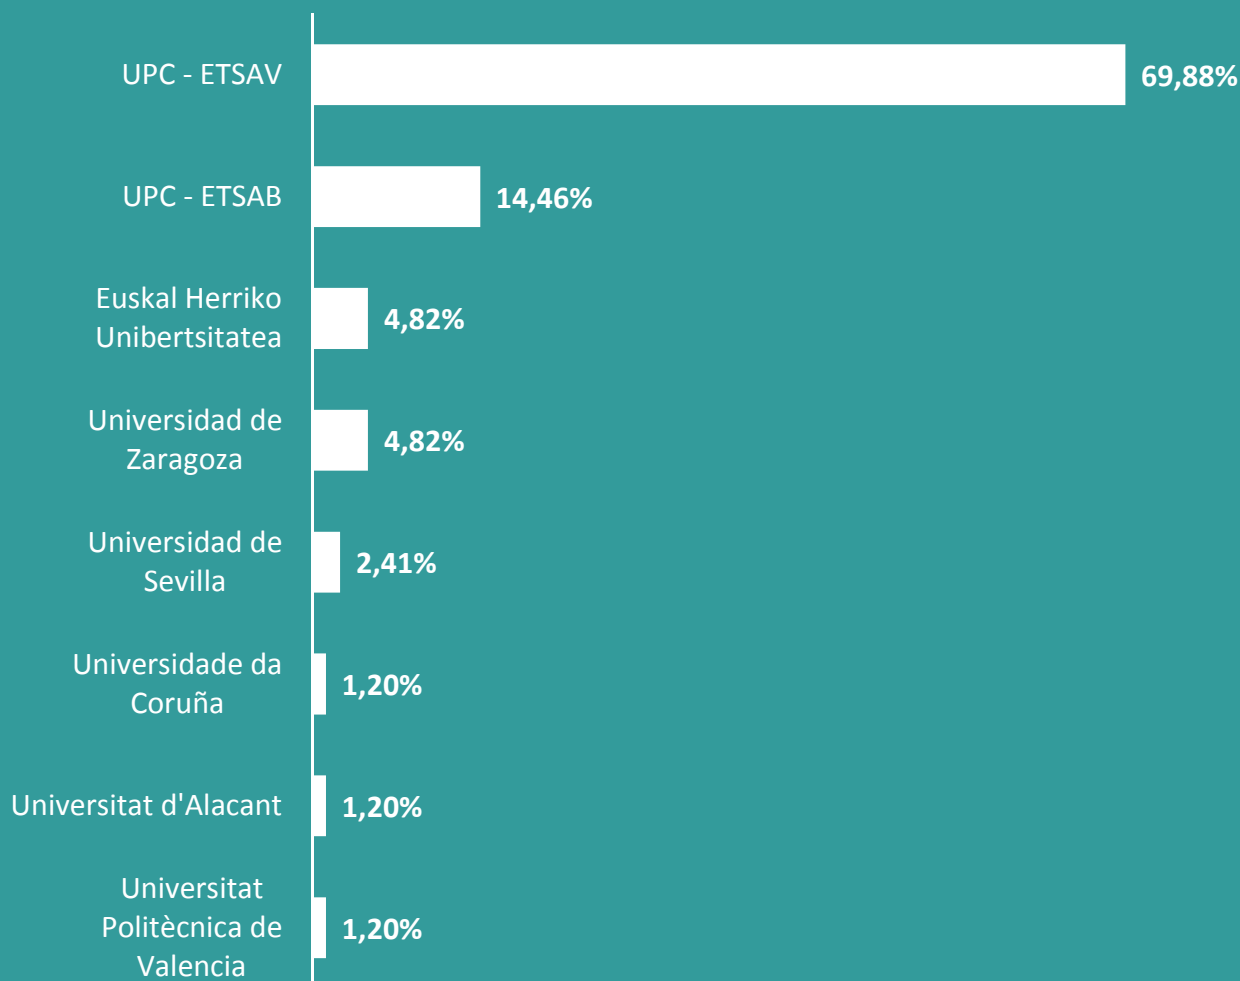

Procedència dels estudiants quadrimestre de primavera 2016-2017

El 67,57% dels alumnes provenen de l'ETSAV.

El 14,86% de l'ETSAB.

La resta són d'altres Universitats espanyoles.

Procedència dels estudiants quadrimestre de tardor 2016-2017