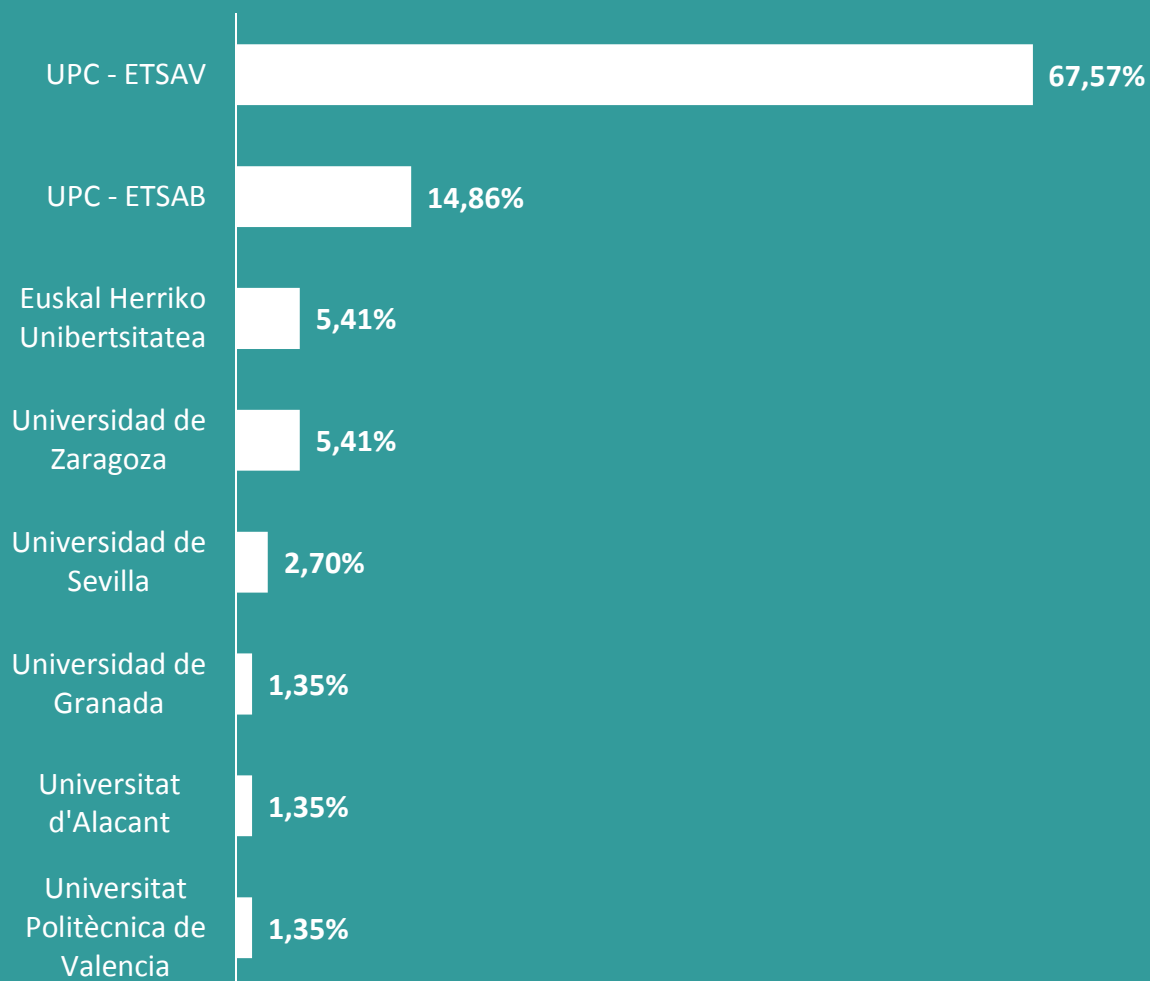

Procedència dels estudiants quadrimestre de primavera 2016-2017

El 67,57% dels alumnes provenen de l'ETSAV.

El 14,86% de l'ETSAB.

La resta són d'altres Universitats espanyoles.

Procedència dels estudiants quadrimestre de tardor 2016-2017