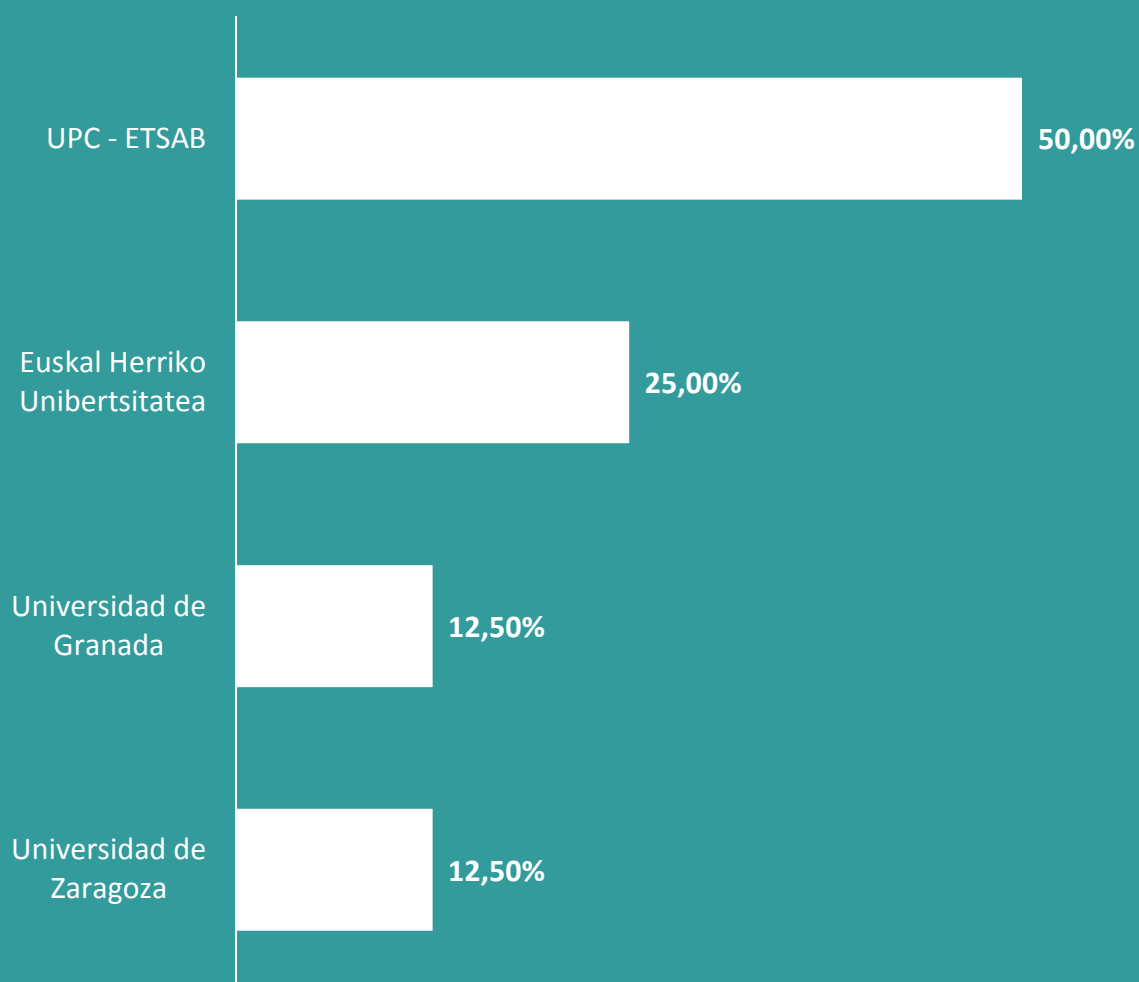

Procedència dels estudiants quadrimestre de tardor 2015-2016

El 50,00% dels alumnes provenen de l'ETSAB.
La resta són d'altres Universitats espanyoles.